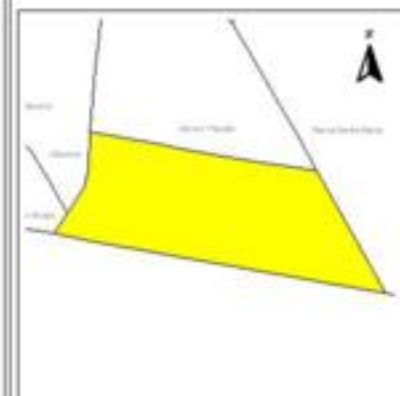

EVALUA DF
Consejo de Evaluación del
Desarrollo Social del
Distrito Federal

ÍNDICE DE DESARROLLO SOCIAL

Delegación: Azcapotzalco
Colonia: San Salvador Xochimanca
Grado de desarrollo: Bajo

Grado de Desarrollo Social

-  Muy bajo
-  Bajo
-  Medio
-  Alto
-  Sin dato

0.05 0 0.05 0.1 Kilómetros

Fuente: Elaboración propia con datos de Seduvi e INEGI